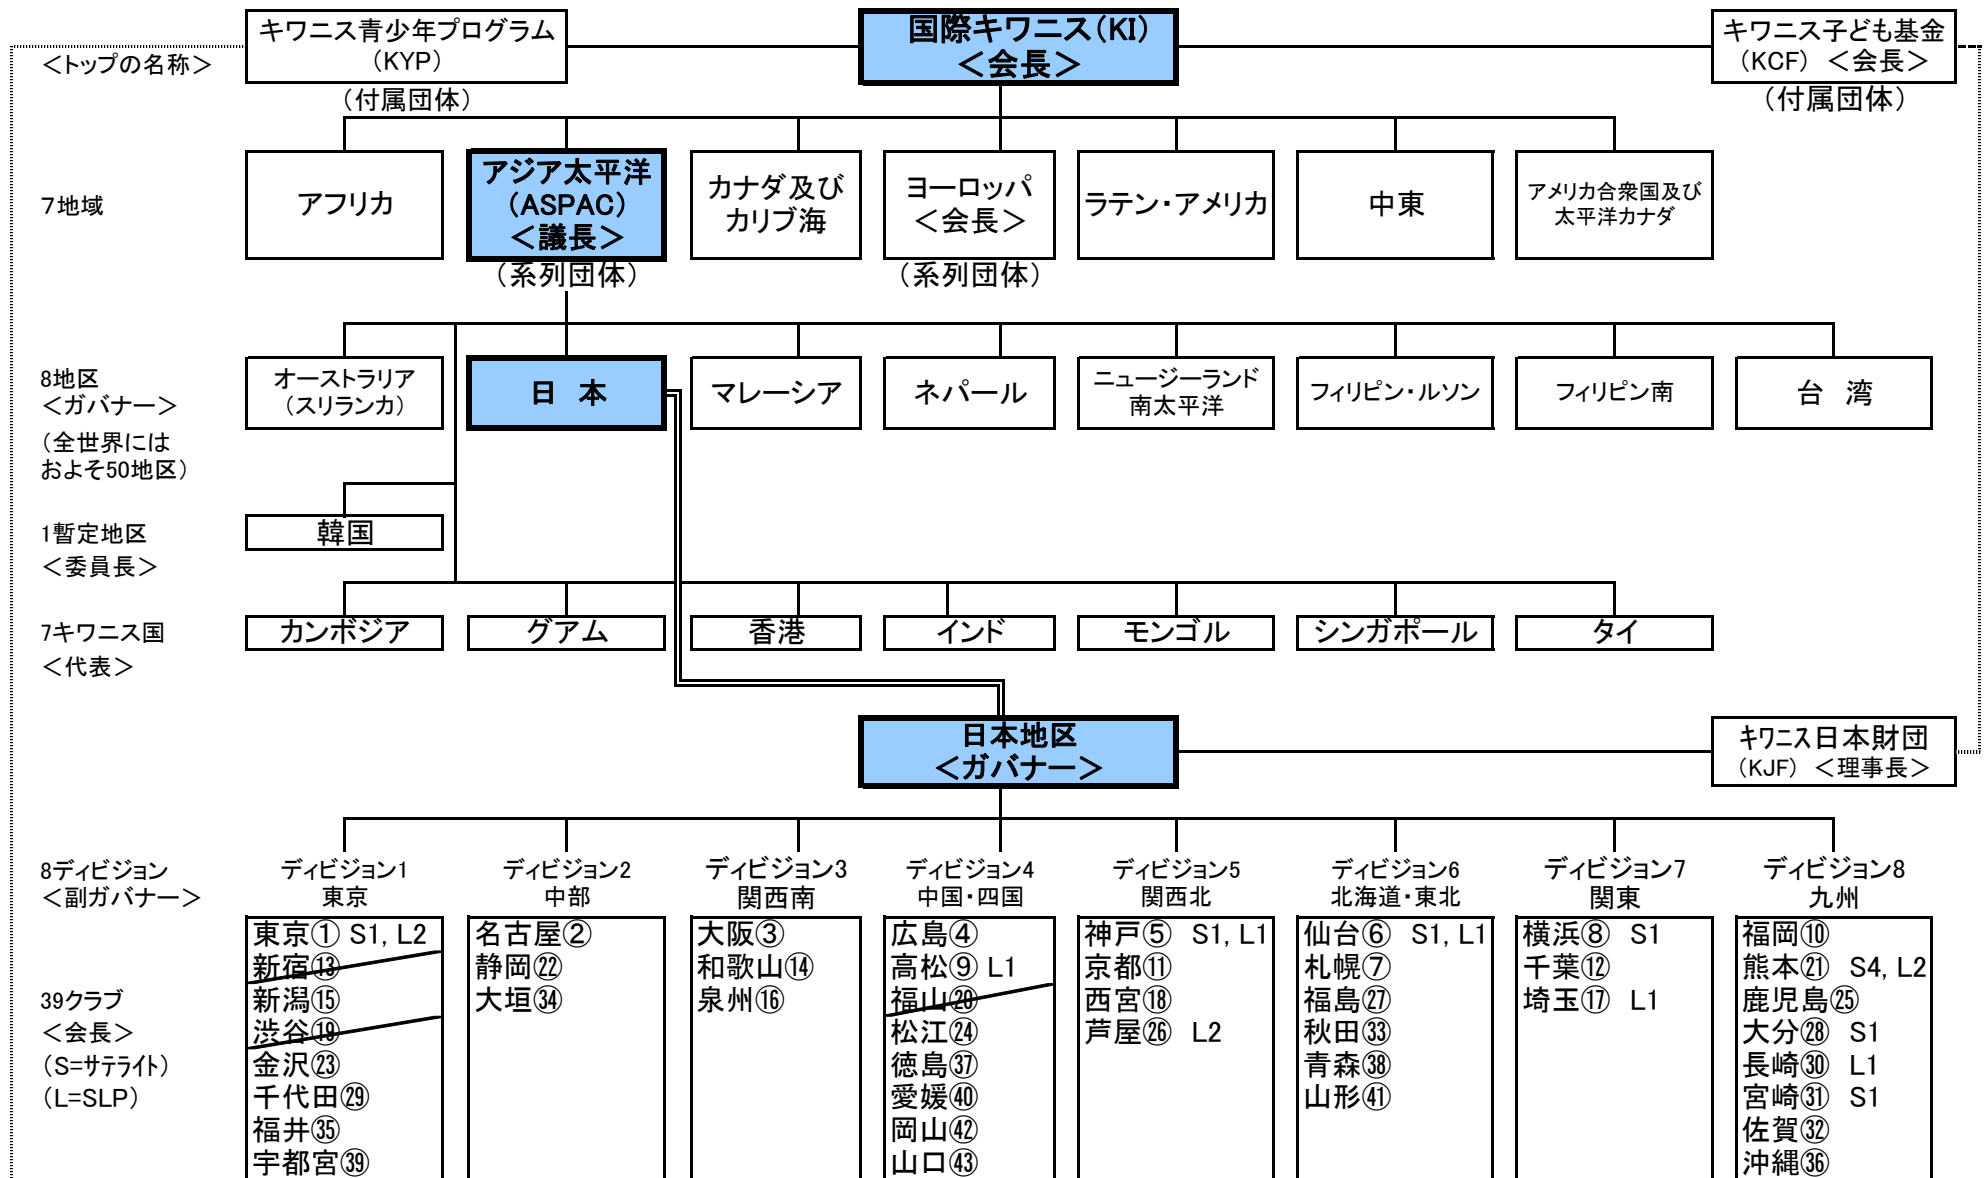

# 国際キワニス組織図

(横浜キワニスクラブ原案作成)

2022/4/14現在

サテライト: 既存(ホスト)クラブの会員となる少人数のグループ。別の場所や時間で例会や奉仕活動を行う。

SLP (Service Leadership Programs)(附属団体): 小学生から大学生の各年代のジュニア版キワニスクラブ。キワニスクラブがスポンサーするが、別組織。