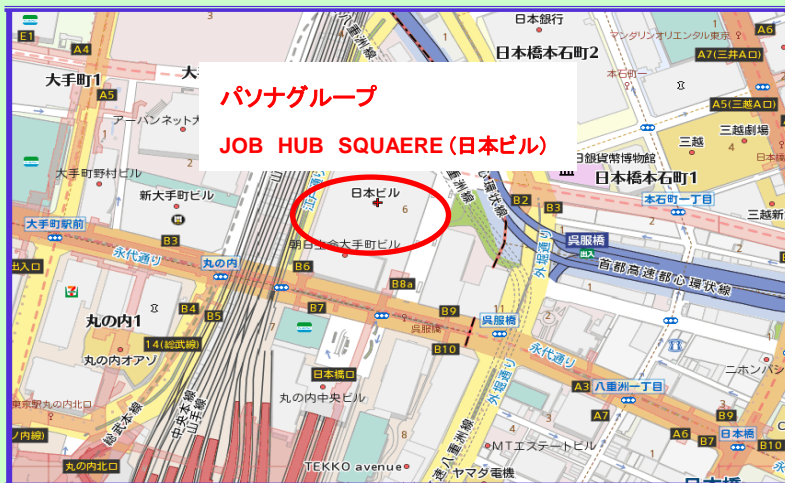

2018

キワニスドール・フェスティバル

日時：2018年7月21日(土) 14:00～ (受付 13:30～)

場所：株式会社パナグループ 会議室

千代田区大手町2-6-2 パナグループ JOB HUB SQAERE

プログラム：第1部 トークセッション「ドールで紡ぐものがたり」

亀田総合病院 聖路加国際病院

第2部 キワニスドールづくり体験《終了後に交流会があります》

定員：150名

参加費：無料

その他：参加者名を6月30日までに東京キワニスクラブ事務局宛
お申込ください

アクセス

JR 東京駅 日本橋口

東京メトロ大手町駅 B8a 出口

東京メトロ日本橋駅 A1 出口

キワニスクラブとは？

世界三大国際奉仕団体の一つとして 1915年にテトロイトで設立され、未来を担う子ども達のための活動をしています。

「キワニス」とは、テトロイト周辺の先住民の言葉「皆一緒に集まる(NUN-Kee-Wan-is)」に由来しています。

主催：一般社団法人東京キワニスクラブ Kiwanis

協賛：株式会社パナグループ

サッポロホールディングス株式会社

お問い合わせ：東京キワニスクラブ事務局 03-5256-4567

tokyokiwanis@japankiwanis.or.jp